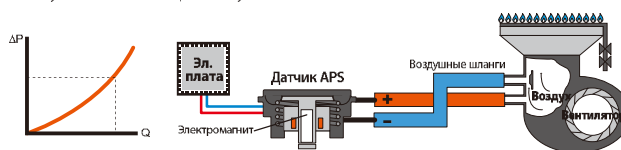

С помощью датчика APS (датчик давления воздуха) гарантируется стабильное горение и значительно сокращается расход газа

Датчик APS четко контролирует необходимое для горения количество газа, тем самым обеспечивает полное сгорание и значительно сокращает расход газа. Эффективный вентилятор обеспечивает безопасное горение, что позволяет использовать котел в многоквартирных домах. Конструктивное расположение датчика APS полностью исключает попадание в него конденсата, что увеличивает срок службы котла.